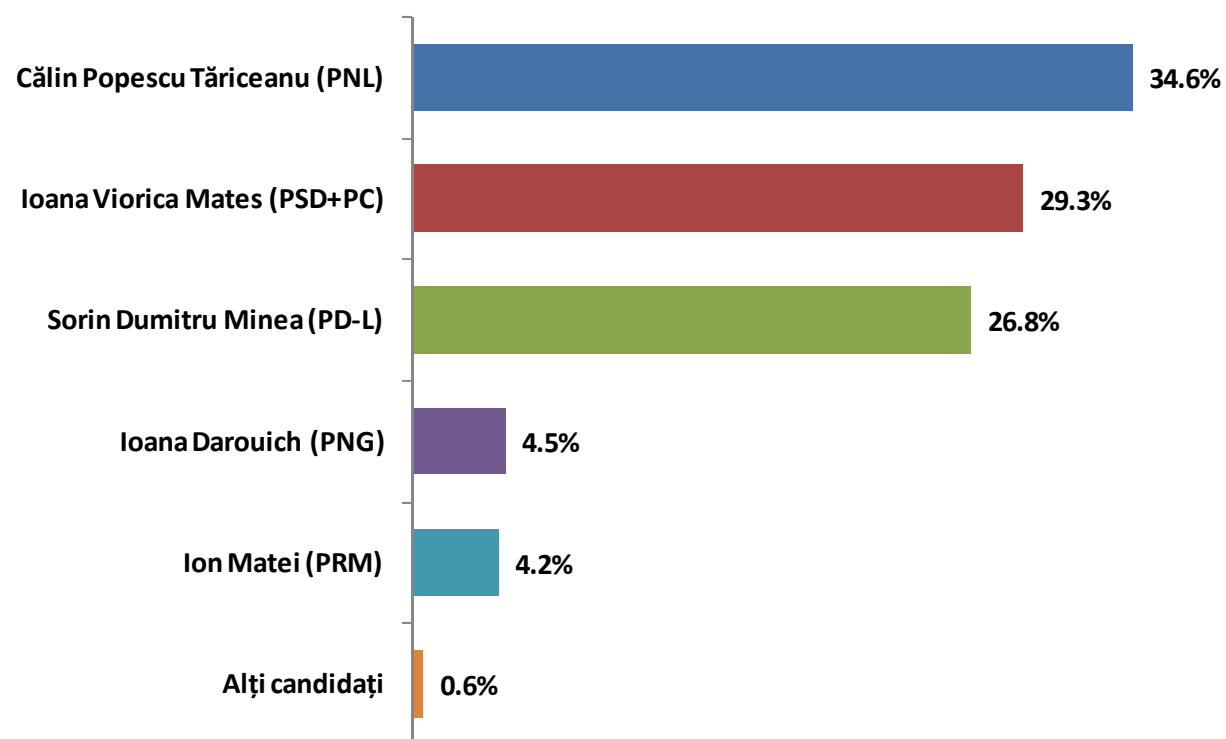

Raport de cercetare

Sondaj preelectoral 21 – 23 noiembrie 2008

Colegiul 4 Camera Deputaților Ilfov

- Studiul de față a fost realizat de INSOMAR în perioada 21 – 23 noiembrie 2008;
- El s-a desfășurat folosind metoda sondajului de opinie pe bază de chestionar administrat la domiciliul persoanelor intervievate;
- Volumul eșantionului a fost de 1273 persoane, fiind reprezentativ pentru populația cu vârsta de peste 18 ani din Colegiul 4 Camera Deputaților Ilfov;
- Eroarea teoretică admisă pentru rezultatele obținute, la un nivel de încredere de 95%, este de $\pm 3\%$.

Despre candidații cărui partid din colegiul dumneavoastră, știți cele mai multe lucruri?

În colegiul de care aparțineți dumneavoastră, sunt înscrși următorii candidați din partea diferitelor partide. Cu care dintre aceștia veți vota pentru Camera Deputaților?

În colegiul de care aparțineți dumneavoastră, sunt înscrși următorii candidați din partea diferitelor partide. Cu care dintre aceștia veți vota pentru Camera Deputaților?

În colegiul de care aparțineți dumneavoastră, sunt înscriși următorii candidați din partea diferitelor partide. Cu care dintre aceștia veți vota pentru Camera Deputaților?