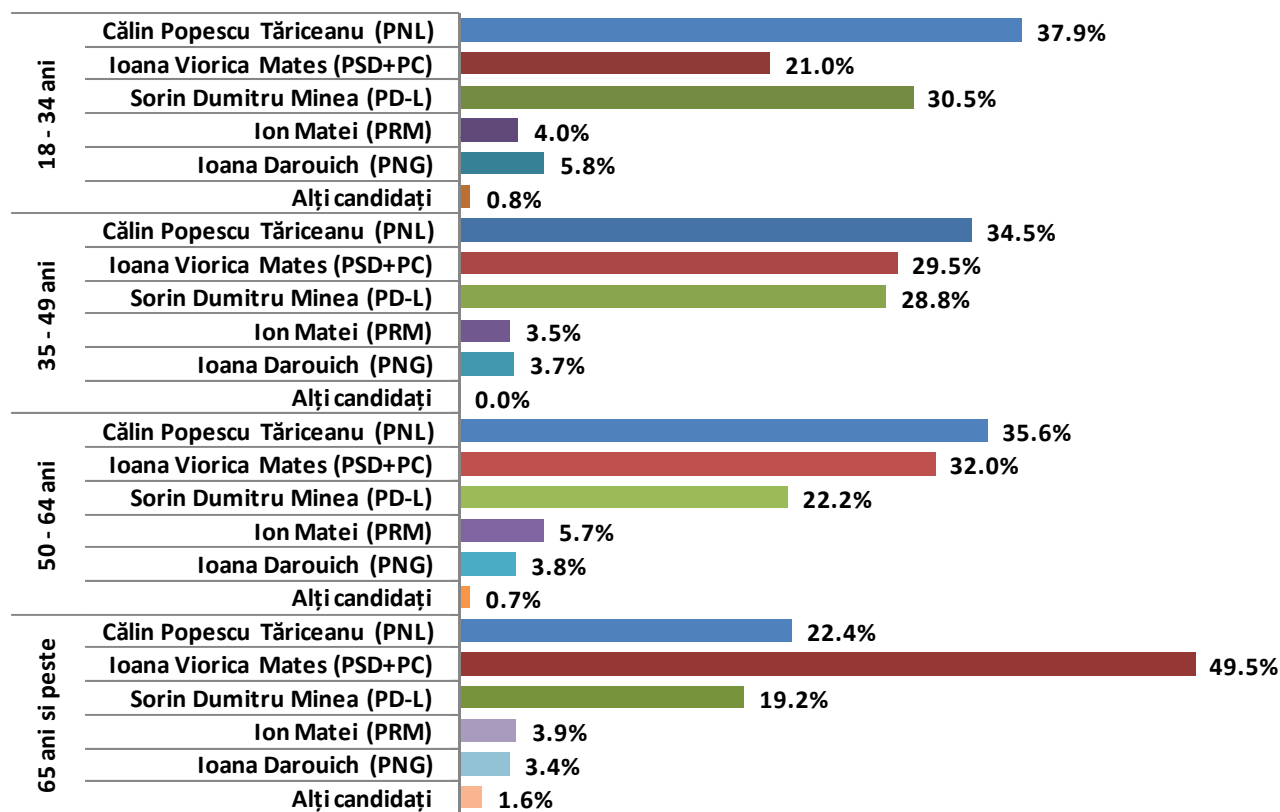

Raport de cercetare

Sondaj preelectoral 21 – 23 noiembrie 2008

Colegiul 4 Camera Deputaților Ilfov

- Studiul de față a fost realizat de INSOMAR în perioada 21 – 23 noiembrie 2008;
- El s-a desfășurat folosind metoda sondajului de opinie pe bază de chestionar administrat la domiciliul persoanelor intervievate;
- Volumul eșantionului a fost de 1273 persoane, fiind reprezentativ pentru populația cu vârsta de peste 18 ani din Colegiul 4 Camera Deputaților Ilfov;
- Eroarea teoretică admisă pentru rezultatele obținute, la un nivel de încredere de 95%, este de $\pm 3\%$.

Despre candidații cărui partid din colegiul dumneavoastră, știți cele mai multe lucruri?

În colegiul de care aparțineți dumneavoastră, sunt înscrși următorii candidați din partea diferitelor partide. Cu care dintre aceștia veți vota pentru Camera Deputaților?

În colegiul de care aparțineți dumneavoastră, sunt înscrși următorii candidați din partea diferitelor partide. Cu care dintre aceștia veți vota pentru Camera Deputaților?

În colegiul de care aparțineți dumneavoastră, sunt înscriși următorii candidați din partea diferitelor partide. Cu care dintre aceștia veți vota pentru Camera Deputaților?