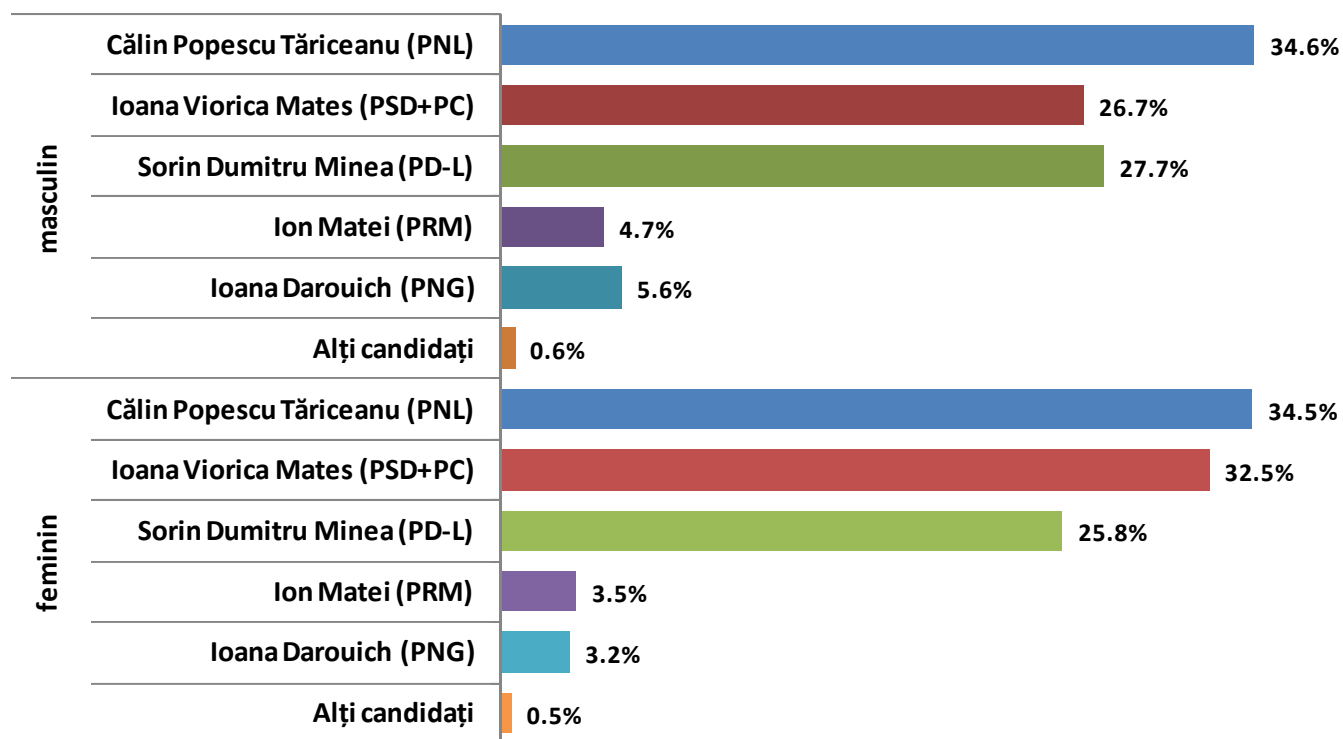

Raport de cercetare

Sondaj preelectoral 21 – 23 noiembrie 2008

Colegiul 4 Camera Deputaților Ilfov

- Studiul de față a fost realizat de INSOMAR în perioada 21 – 23 noiembrie 2008;
- El s-a desfășurat folosind metoda sondajului de opinie pe bază de chestionar administrat la domiciliul persoanelor intervievate;
- Volumul eșantionului a fost de 1273 persoane, fiind reprezentativ pentru populația cu vârsta de peste 18 ani din Colegiul 4 Camera Deputaților Ilfov;
- Eroarea teoretică admisă pentru rezultatele obținute, la un nivel de încredere de 95%, este de $\pm 3\%$.

Despre candidații cărui partid din colegiul dumneavoastră, știți cele mai multe lucruri?

În colegiul de care aparțineți dumneavoastră, sunt înscrși următorii candidați din partea diferitelor partide. Cu care dintre aceștia veți vota pentru Camera Deputaților?

În colegiul de care aparțineți dumneavoastră, sunt înscrși următorii candidați din partea diferitelor partide. Cu care dintre aceștia veți vota pentru Camera Deputaților?

În colegiul de care aparțineți dumneavoastră, sunt înscriși următorii candidați din partea diferitelor partide. Cu care dintre aceștia veți vota pentru Camera Deputaților?