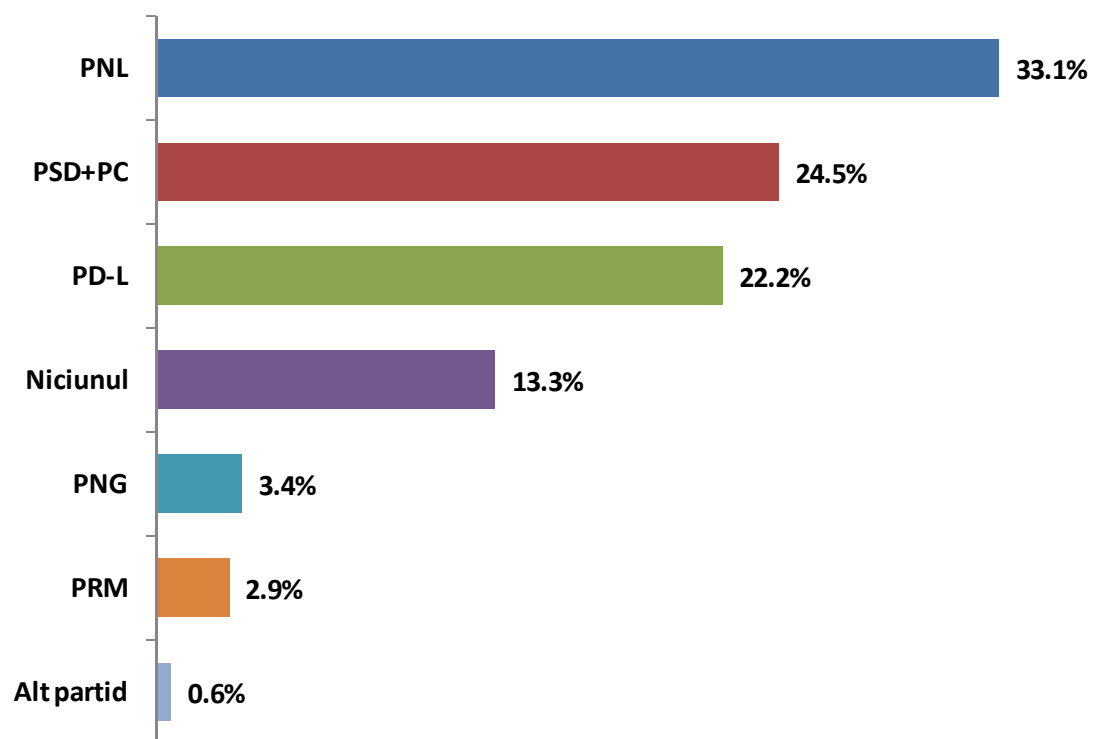

Raport de cercetare

Sondaj preelectoral 21 – 23 noiembrie 2008

Colegiul 4 Camera Deputaților Ilfov

- Studiul de față a fost realizat de INSOMAR în perioada 21 – 23 noiembrie 2008;
- El s-a desfășurat folosind metoda sondajului de opinie pe bază de chestionar administrat la domiciliul persoanelor intervievate;
- Volumul eșantionului a fost de 1273 persoane, fiind reprezentativ pentru populația cu vârsta de peste 18 ani din Colegiul 4 Camera Deputaților Ilfov;
- Eroarea teoretică admisă pentru rezultatele obținute, la un nivel de încredere de 95%, este de $\pm 3\%$.

Despre candidații cărui partid din colegiul dumneavoastră, știți cele mai multe lucruri?

În colegiul de care aparțineți dumneavoastră, sunt înscrși următorii candidați din partea diferitelor partide. Cu care dintre aceștia veți vota pentru Camera Deputaților?

În colegiul de care aparțineți dumneavoastră, sunt înscrși următorii candidați din partea diferitelor partide. Cu care dintre aceștia veți vota pentru Camera Deputaților?

În colegiul de care aparțineți dumneavoastră, sunt înscriși următorii candidați din partea diferitelor partide. Cu care dintre aceștia veți vota pentru Camera Deputaților?